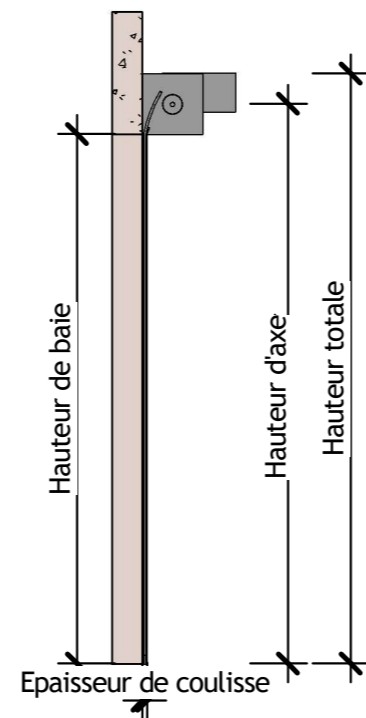

**1** Niveau 0  
Ech : 1 : 50

**5** Elévation Arrière  
Ech : 1 : 50

**3** {3D}  
Ech :

**4** Elévation Avant  
Ech : 1 : 50

**2** Vue en coupe  
Ech : 1 : 50

# Prise directe sur flasque

Division : Rideaux

Echelle : 1 : 50

Dessiné par : TS

31/03/2023  
13:45:18