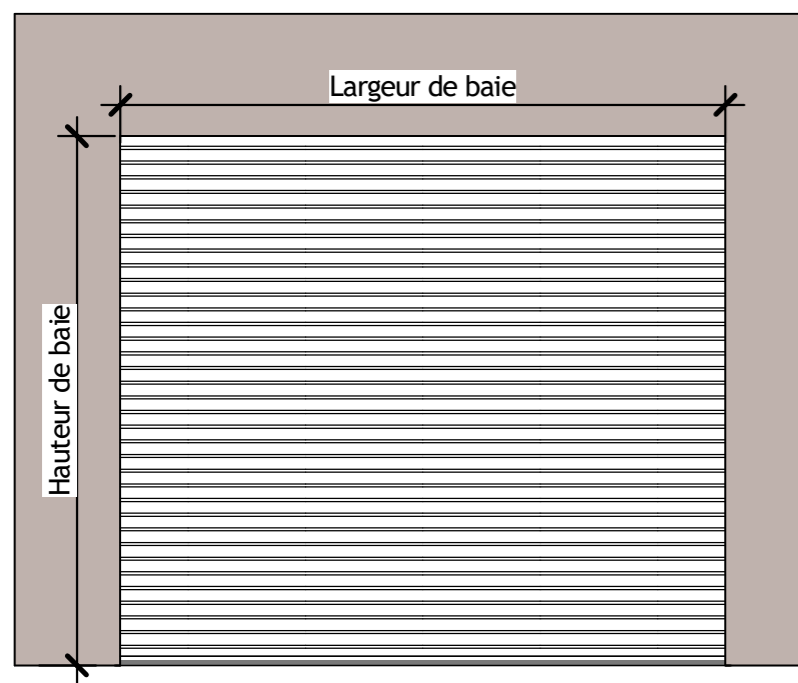

**1** Niveau 0  
Ech : 1 : 50

**5** Elévation Arrière  
Ech : 1 : 50

**3** {3D}  
Ech :

**4** Elévation Avant  
Ech : 1 : 50

**2** Vue en coupe  
Ech : 1 : 50

# Prise directe sur flasque

Division : Rideaux

Echelle : 1 : 50

Dessiné par : TS

31/03/2023  
13:45:18