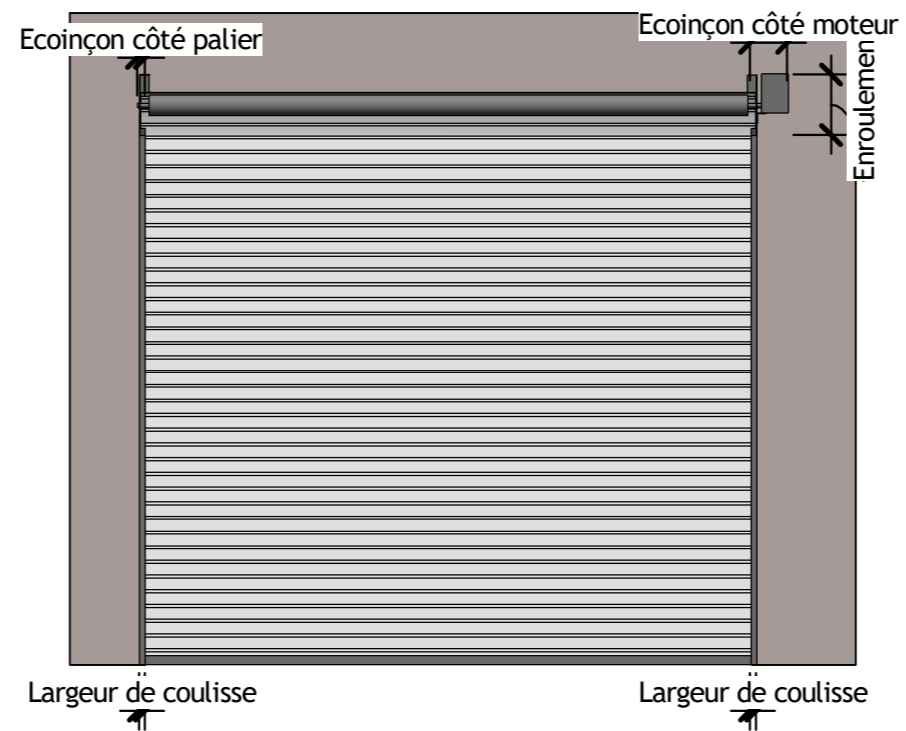

**1** Niveau 0  
Ech : 1 : 50

**5** Elévation Arrière  
Ech : 1 : 50

**3** {3D}  
Ech :

**4** Elévation Avant  
Ech : 1 : 50

**2** Vue en coupe  
Ech : 1 : 50

# Prise directe sur flasque

Division : Rideaux

Echelle : 1 : 50

Dessiné par : TS

31/03/2023  
13:45:18