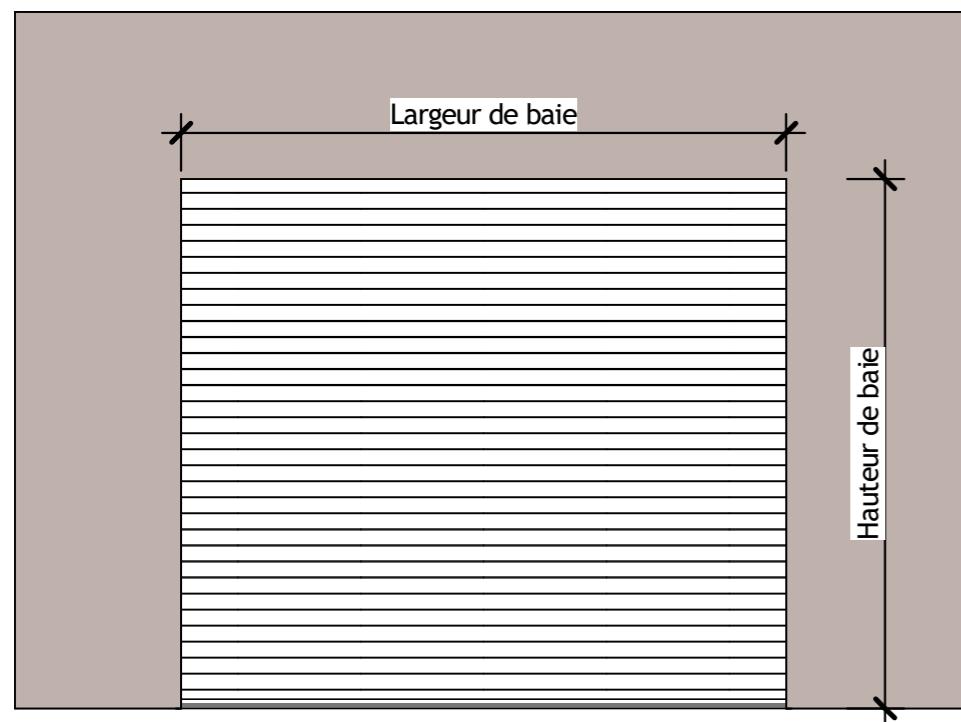

**5** **Élévation Arrière**  
Ech : 1 : 50

**4** **Élévation Avant**  
Ech : 1 : 50

**1** **Niveau 0**  
Ech : 1 : 50

**2** **Vue en coupe**  
Ech : 1 : 50

**3** **{3D}**  
Ech :

## Prise directe sur console

Division : Rideaux

Echelle : 1 : 50

Dessiné par : TS

31/03/2023  
14:13:14