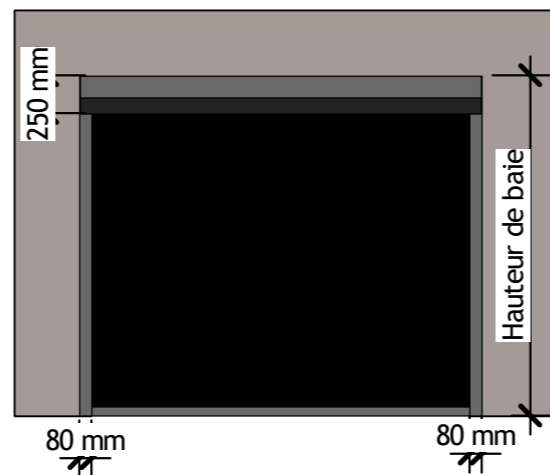

1 Niveau 0
Ech : 1 : 50

2 Vue en coupe
Ech : 1 : 50

3 {3D}
Ech :

4 Elévation Avant
Ech : 1 : 50

5 Elévation Arrière
Ech : 1 : 50

Nom du projet

Division : Vérificateur

Echelle : 1 : 50