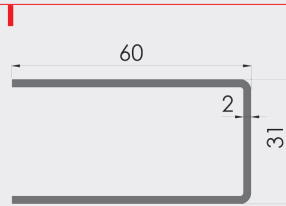

RIDEAUX MÉTALLIQUES COULISSES

40x31

60x31

80x31

60 x 70 - Avec joint

80x80 - Avec joint