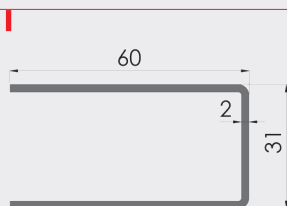

# RIDEAUX MÉTALLIQUES COULISSES

**40x31**

**60x31**

**80x31**

**80x56 (anti-tempête)**

**60x70 - Avec joint**

**80x80 - Avec joint**