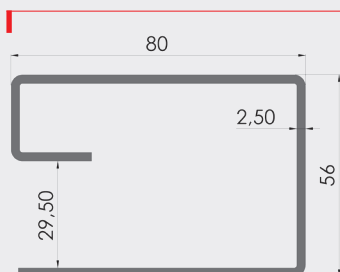

# RIDEAUX MÉTALLIQUES COULISSES

**40x31**

**60x31**

**80x31**

**80x56 (anti-tempête)**

**60x70 - Avec joint**

**80x80 - Avec joint**