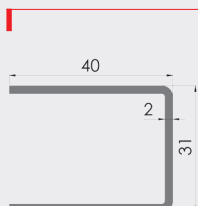

# RIDEAUX MÉTALLIQUES COULISSES

**40x31**

**60x31**

**80x31**

**80x56 (anti-tempête)**

**60x70 - Avec joint**

**80x80 - Avec joint**