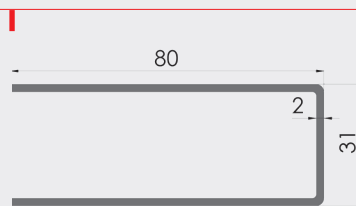

# RIDEAUX MÉTALLIQUES COULISSES

**40x31**

**60x31**

**80x31**

**80x56 (anti-tempête)**

**60x70 - Avec joint**

**80x80 - Avec joint**