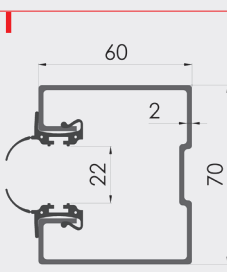

# RIDEAUX MÉTALLIQUES COULISSES

**40x31**

**60x31**

**80x31**

**80x56 (anti-tempête)**

**60x70 - Avec joint**

**80x80 - Avec joint**