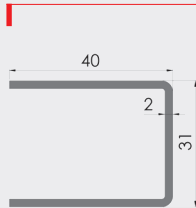

# RIDEAUX MÉTALLIQUES COULISSES

**40x31**

**80x31**

**80x56 (anti-tempête)**