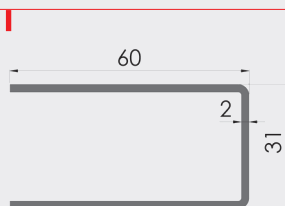

RIDEAUX MÉTALLIQUES COULISSES

40x31

60x31

80x31

80x56 (anti-tempête)

60x70 - Avec joint

80x80 - Avec joint