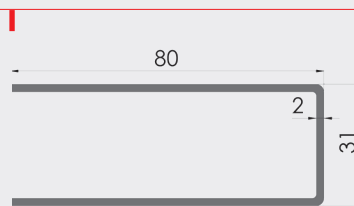

RIDEAUX MÉTALLIQUES COULISSES

40x31

60x31

80x31

80x56 (anti-tempête)

60x70 - Avec joint

80x80 - Avec joint