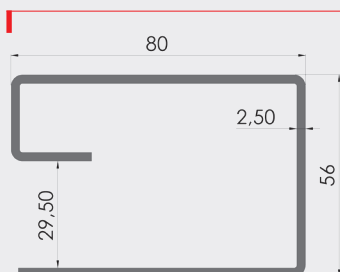

RIDEAUX MÉTALLIQUES COULISSES

40x31

60x31

80x31

80x56 (anti-tempête)

60x70 - Avec joint

80x80 - Avec joint