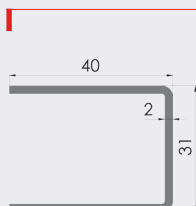

RIDEAUX MÉTALLIQUES COULISSES

40x31

60x31

80x31

80x56 (anti-tempête)

60x70 - Avec joint

80x80 - Avec joint