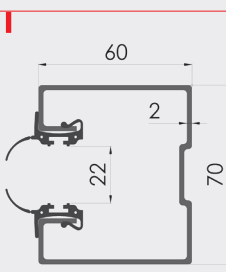

RIDEAUX MÉTALLIQUES COULISSES

40x31

60x31

80x31

80x56 (anti-tempête)

60x70 - Avec joint

80x80 - Avec joint