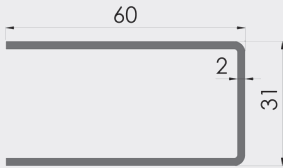

RIDEAUX MÉTALLIQUES COULISSES

40x31

60x31

60x70 - Avec joint