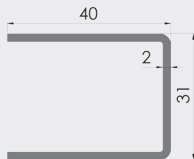

RIDEAUX MÉTALLIQUES COULISSES

40x31

60x31

60x70 - Avec joint