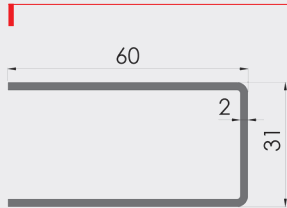

RIDEAUX MÉTALLIQUES COULISSES

60x31

80x31

80x56 (anti-tempête)

60x70

80x80