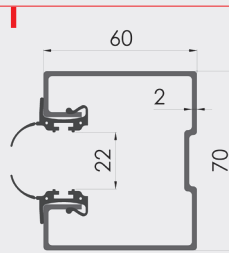

RIDEAUX MÉTALLIQUES COULISSES

60x31

80x31

80x56 (anti-tempête)

60x70

80x80